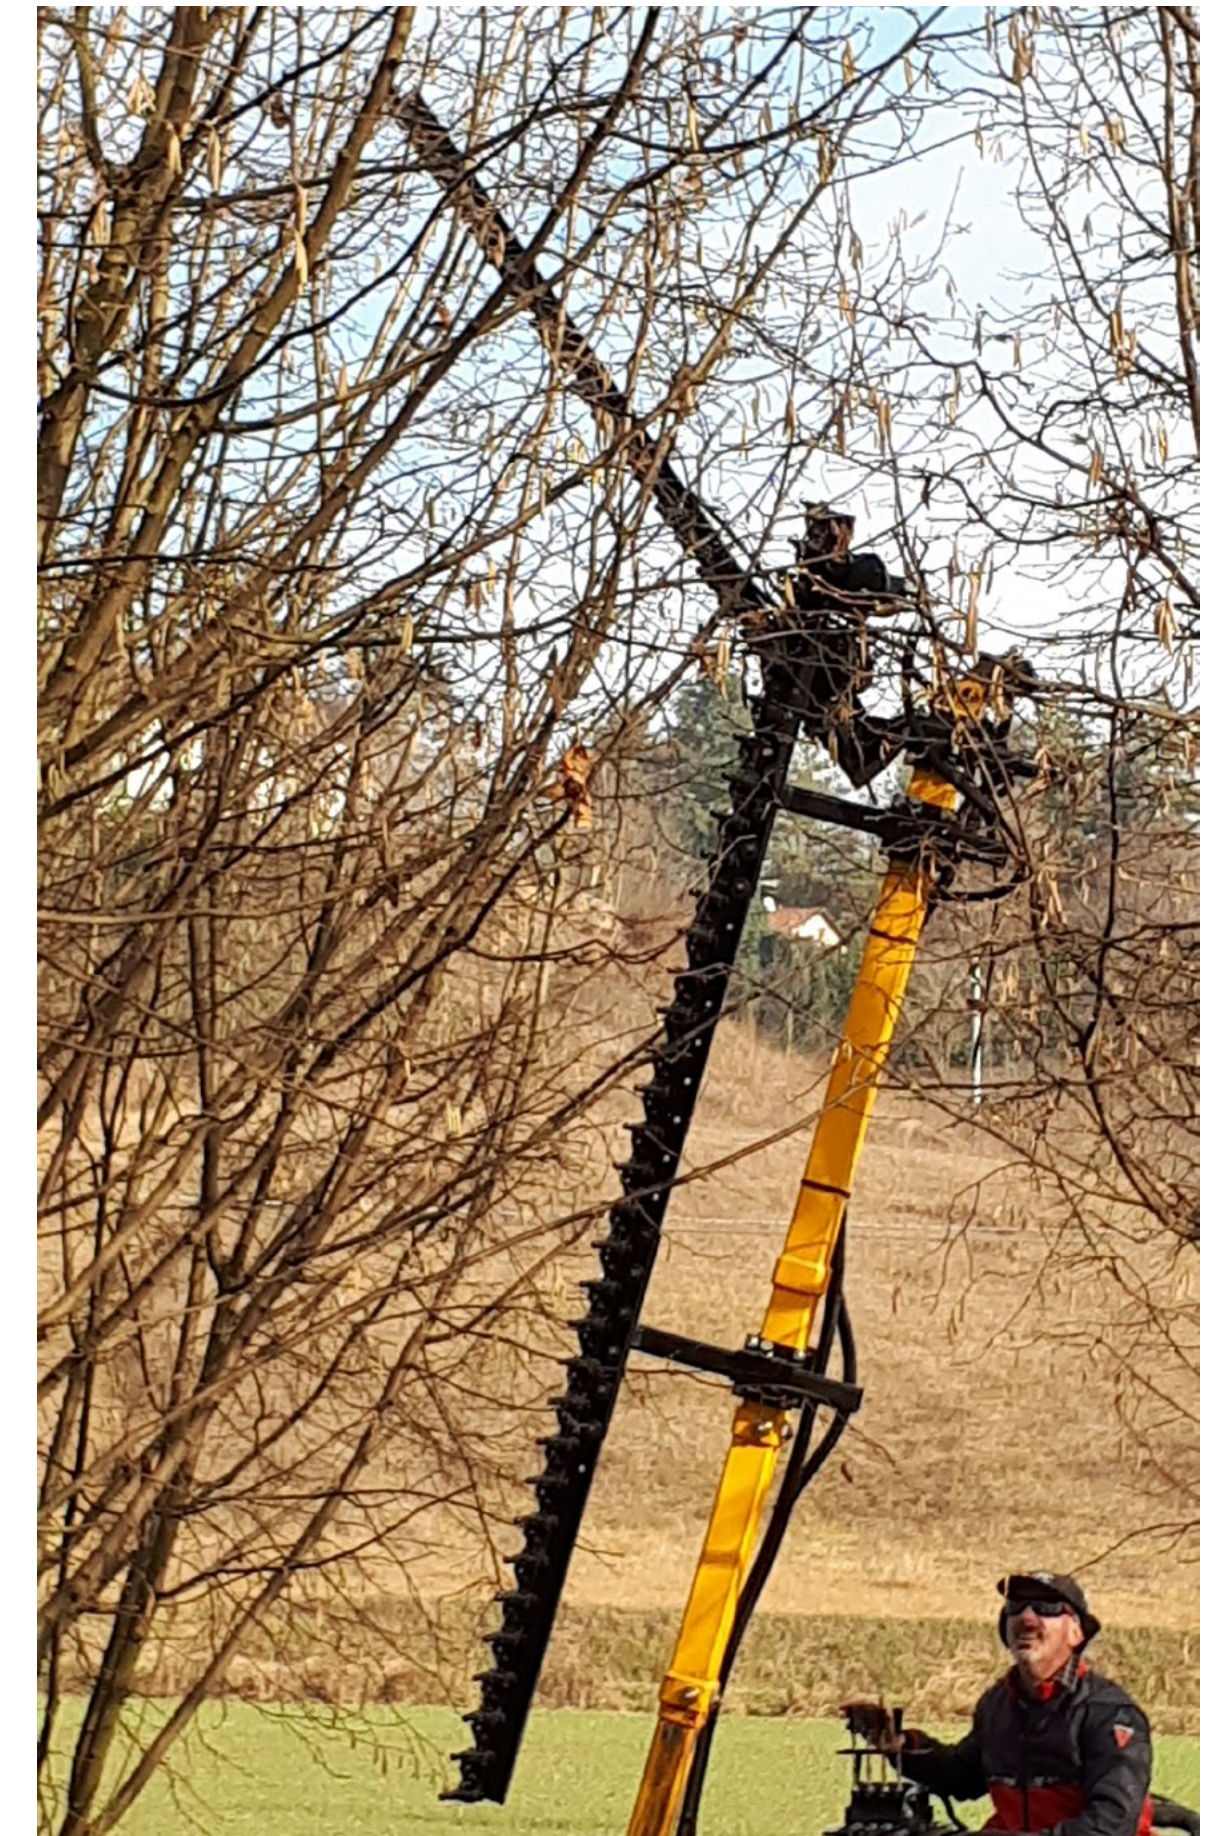

Obstgärten